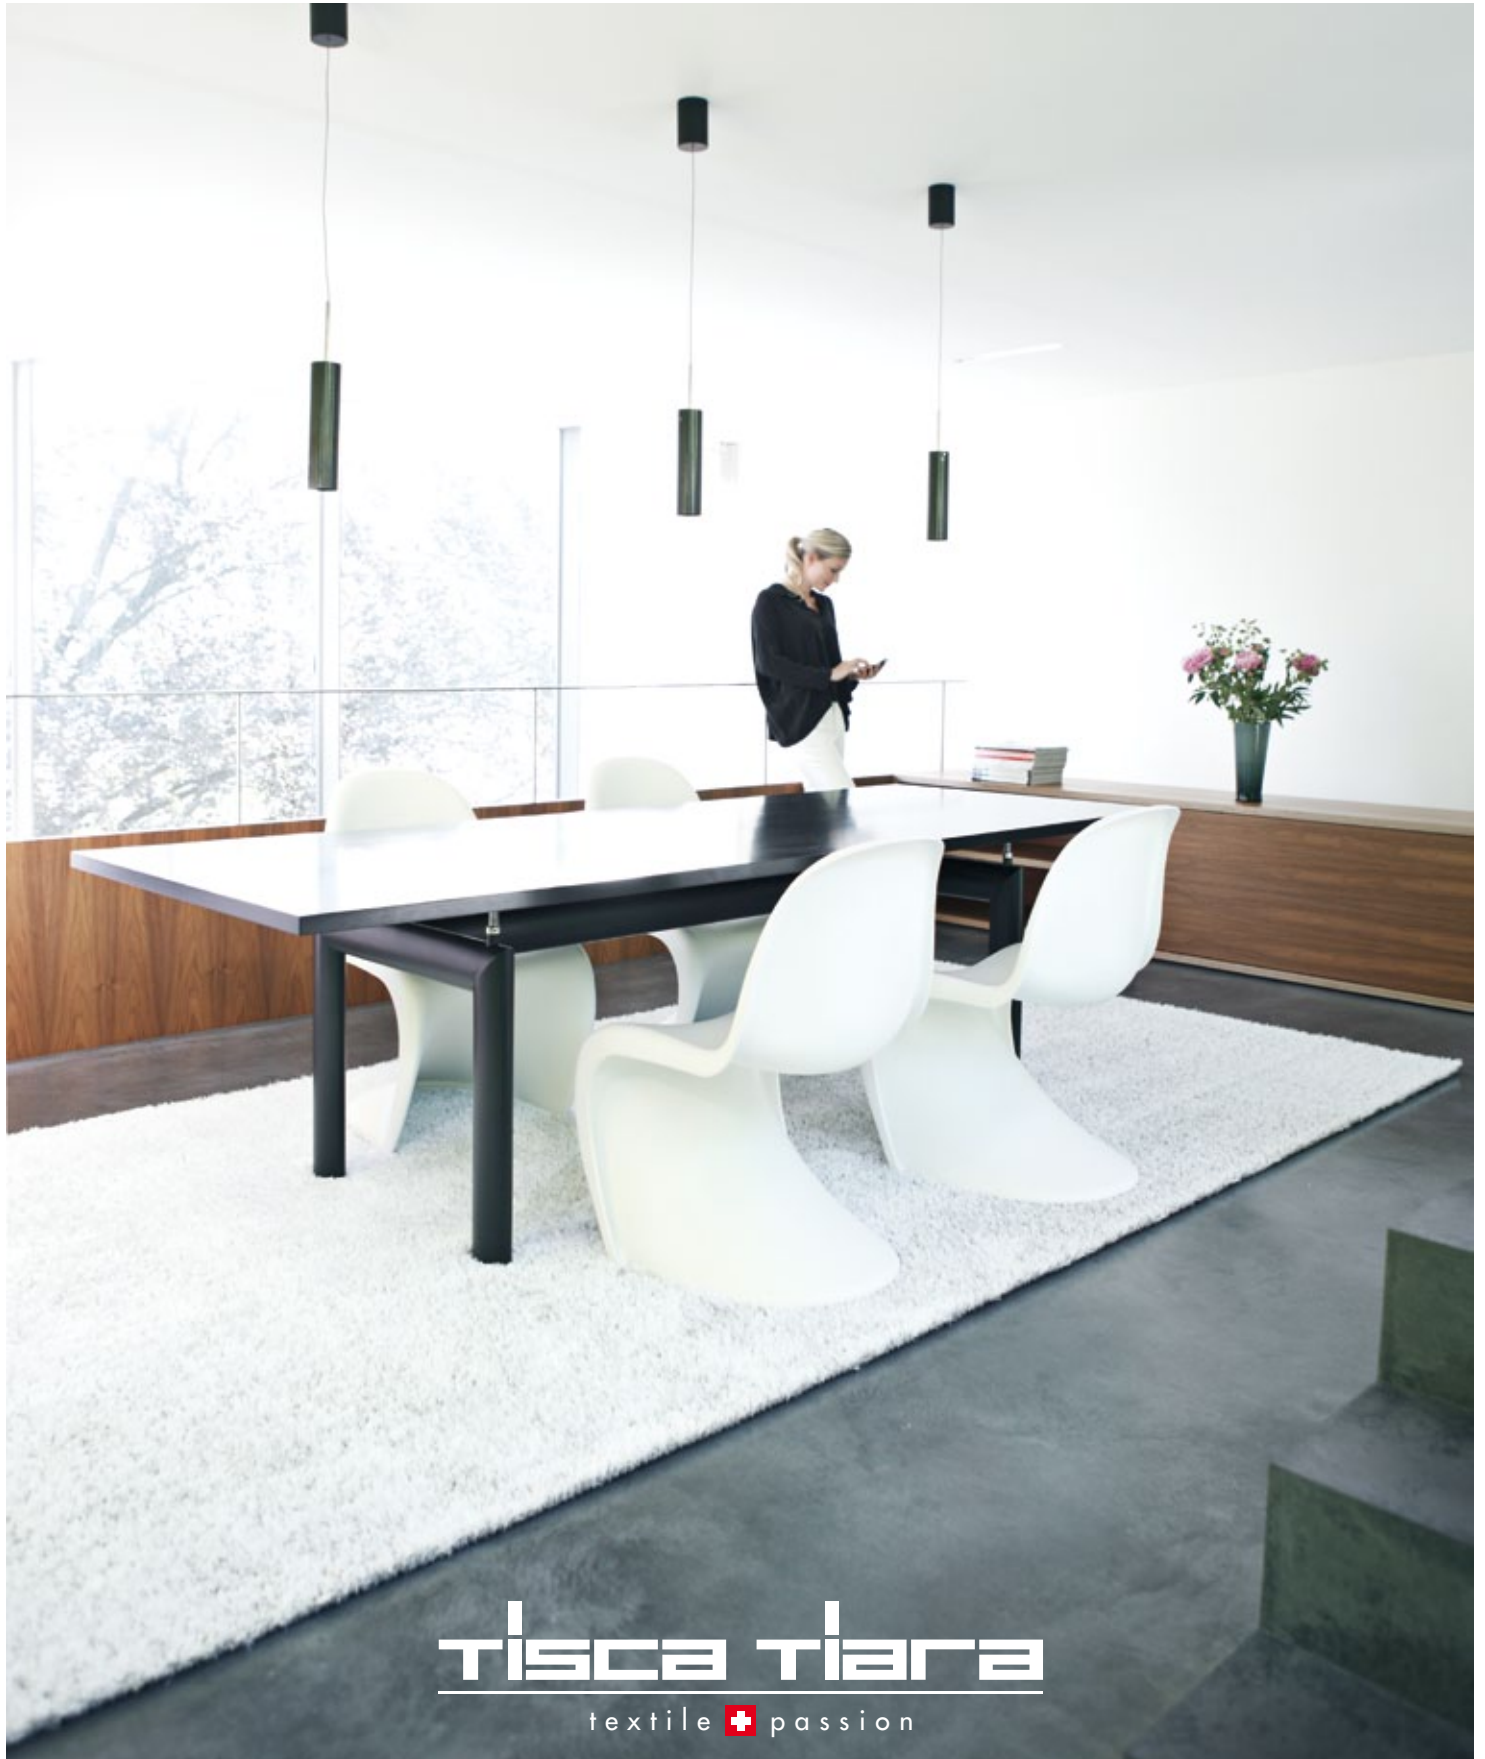

TIARA GIARDINO COLOR

tisca tiara
textile passion