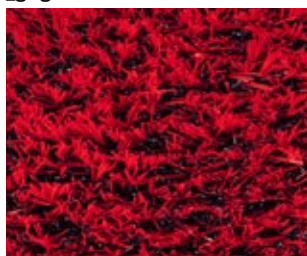

TIARA GIARDINO COLOR

tisca tiara
textile + passion

TIARA GIARDINO COLOR

GIARDINO Color ist der neue Architekturrasen von TISCA TIARA und der erste Kunstrasen, der in raffiniert polychromer Farbgebung erhältlich ist. Zwei verschieden hohe Flore unterschiedlicher Tönung werden so ineinander verarbeitet (getuftet), dass ein interessantes und changierendes Farbspiel entsteht. Klassischer grüner Kunstrasen wurde bisher vor allem für Sportplätze, Landscaping oder zum Beispiel Indoorgolf verwendet. Mit GIARDINO Color eröffnet sich ein völlig neues Spielfeld: Als Oberflächenbelag eignet sich dieser Rasen für die Gestaltung von Innen und Aussenräumen.

TIARA GIARDINO COLOR zeichnet sich durch folgende, **besondere Eigenschaften** aus:

-

Colors

_barolo

_bruna

_cenere

_fucsia

_gioiello

_granito

_grigio

_laguna

_marrone

_peperoncino

_selva

_talpa

Technische Daten TIARA GIARDINO COLOR 599